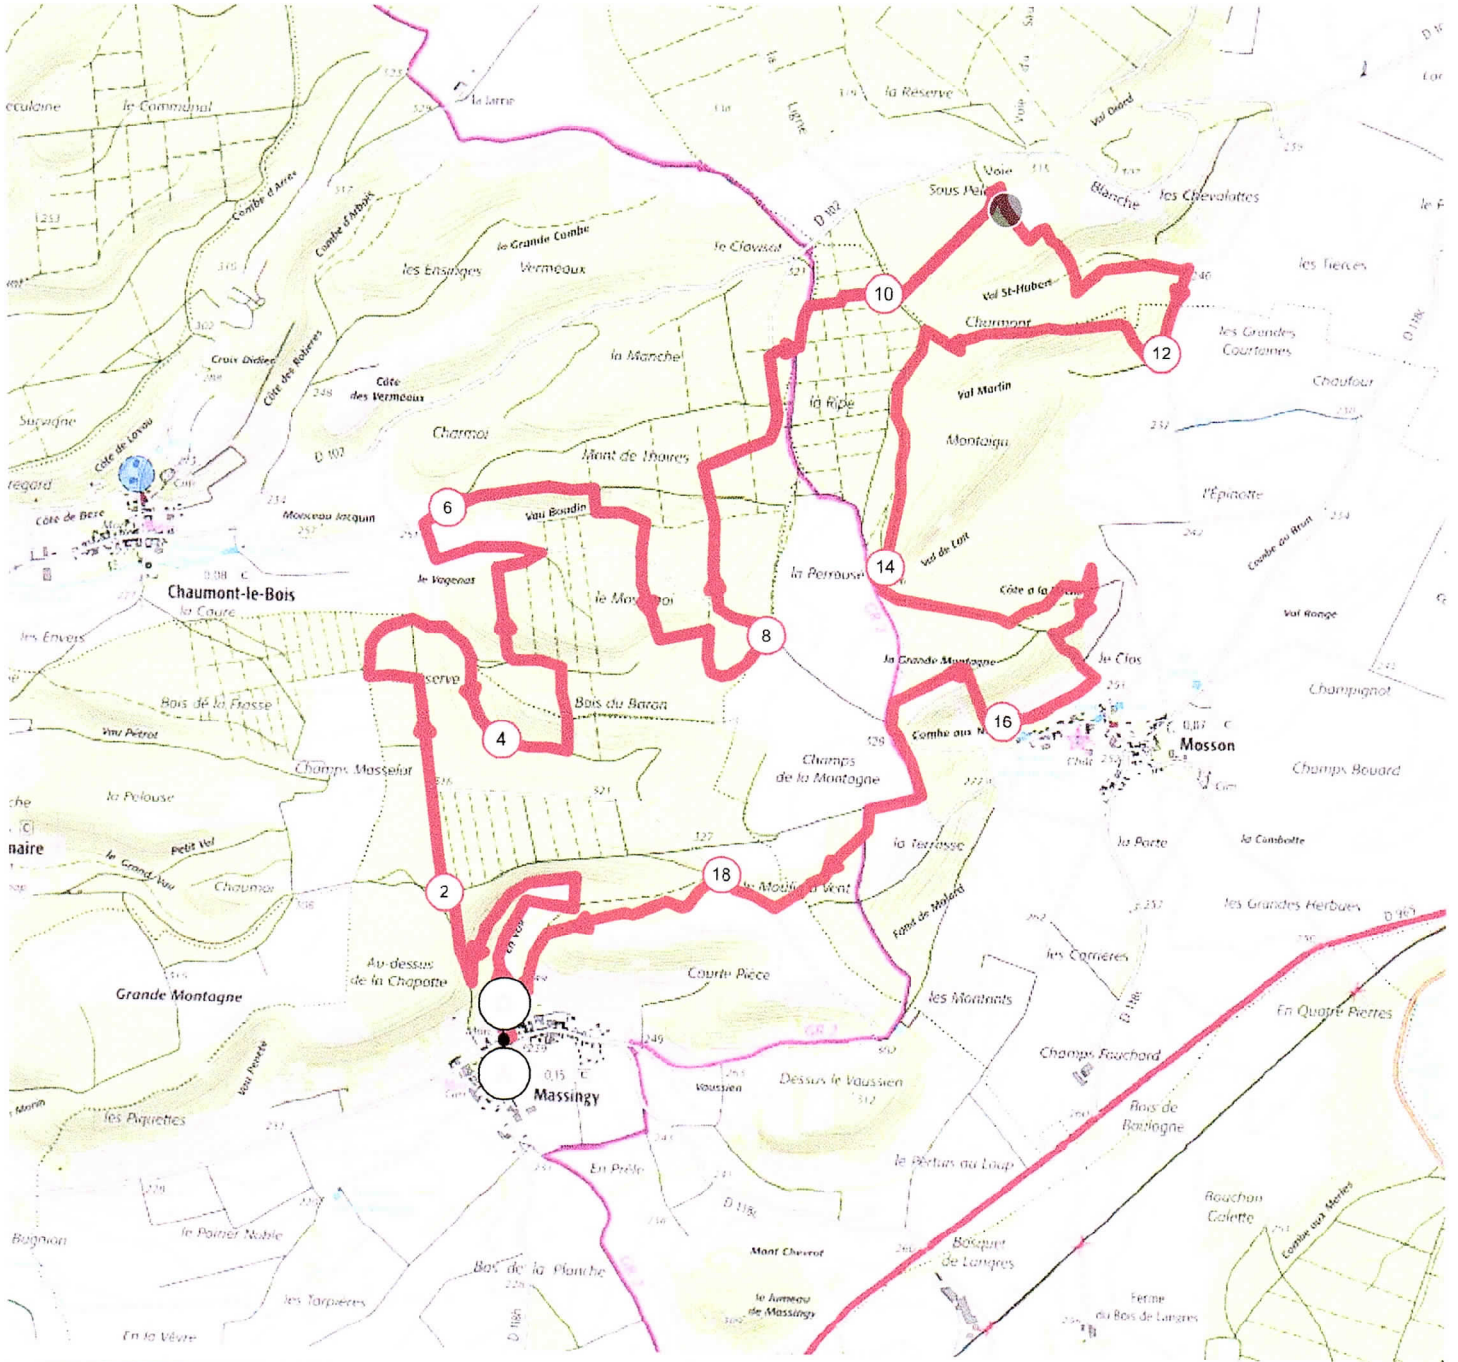

14202823 | Course à pied - Trail | Trail 19 km

Massingy -> Massingy

19.301 km 402 m 402 m 239 m 340 m

<5% <7% <10% <15% >15%

Leaflet | Geocoding by Photon, © IGN France ign.fr

Le droit de reproduction est strictement réservé à un usage personnel et privé. Lors de la pratique de votre activité, veuillez à respecter les propriétés et chemins privés et assurez-vous de la praticabilité du parcours.

© 2022 Openrunner

500 m