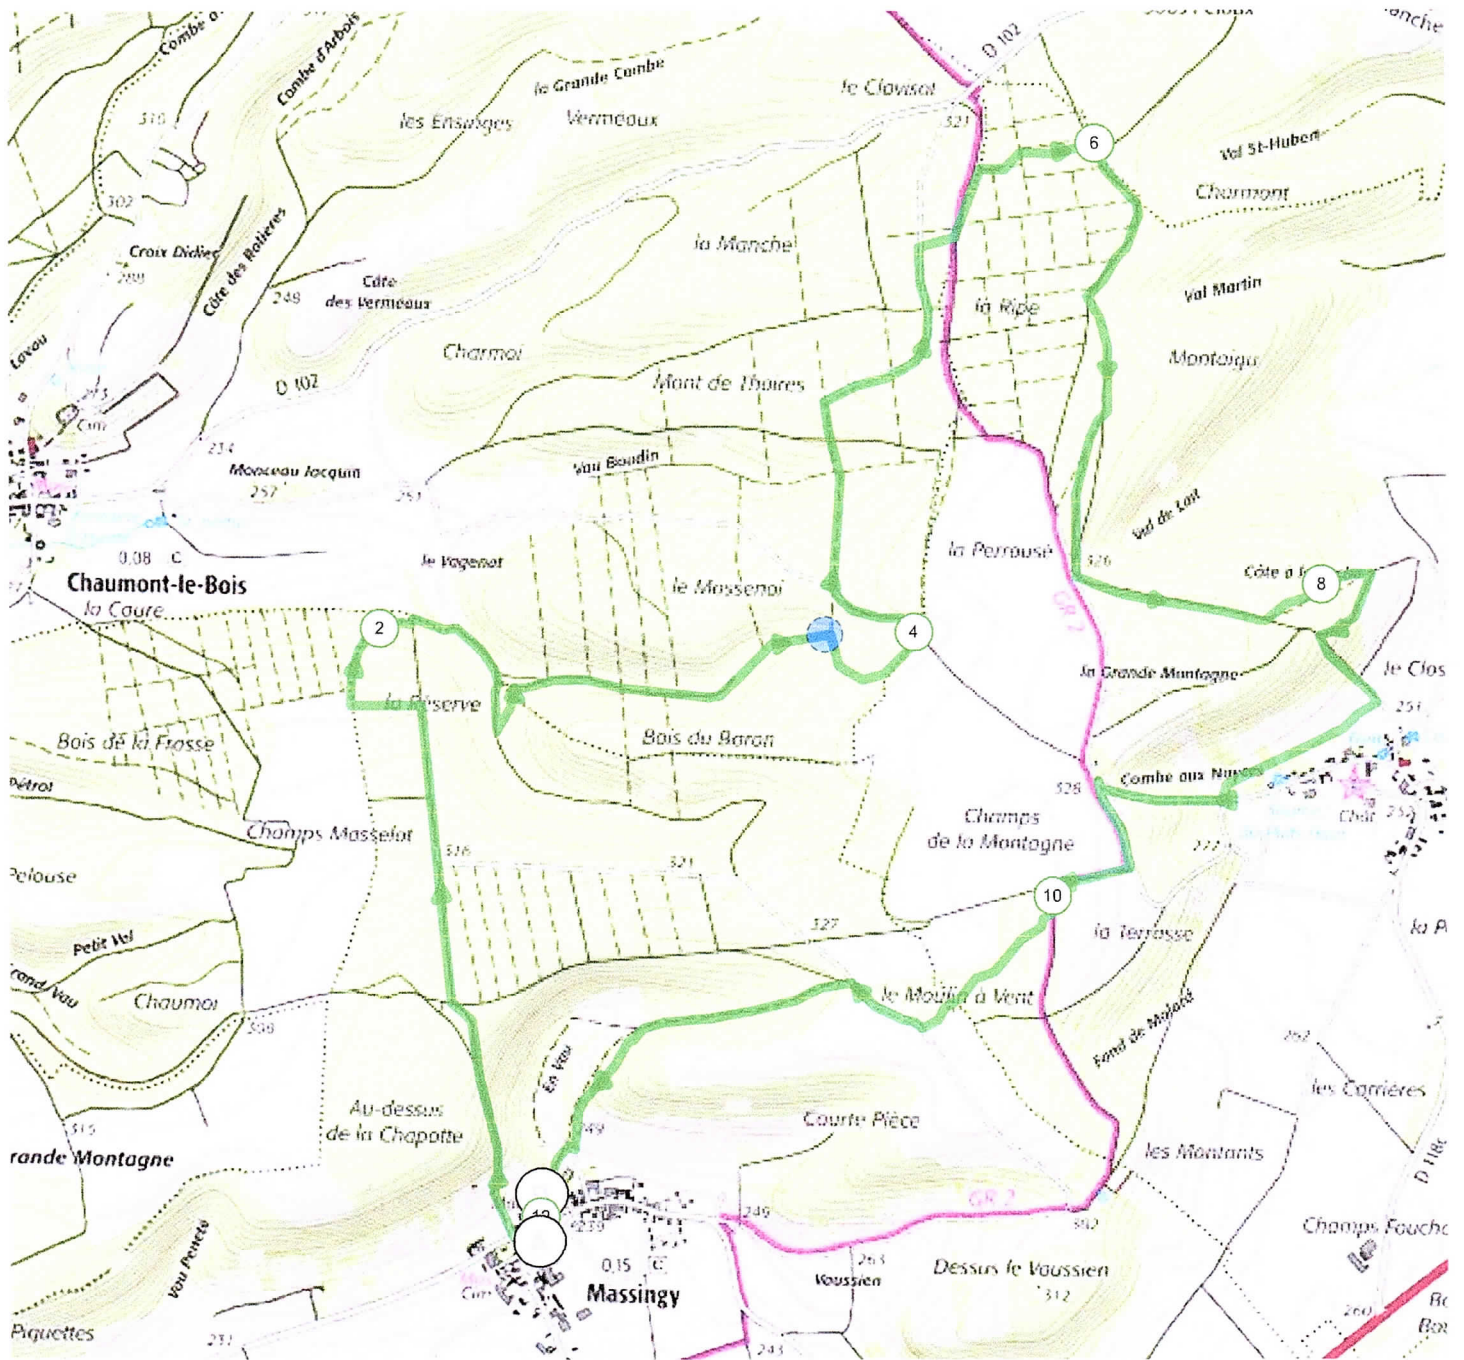

14203428 | Marche | Rando 12 km

Massingy -> Massingy

12.006 km 286 m 286 m 239 m 340 m

<5% <7% <10% <15% >15%

500 m

Leaflet | Geocoding by Photon, © IGN France ign.fr

Combe Genille

GPS 47.92038,4.58518 | UTM 31T 0618428 5308667

Le droit de reproduction est strictement réservé à un usage personnel et privé. Lors de la pratique de votre activité, veuillez à respecter les propriétés et chemins privés et assurez-vous de la praticabilité du parcours.

© 2022 Openrunner